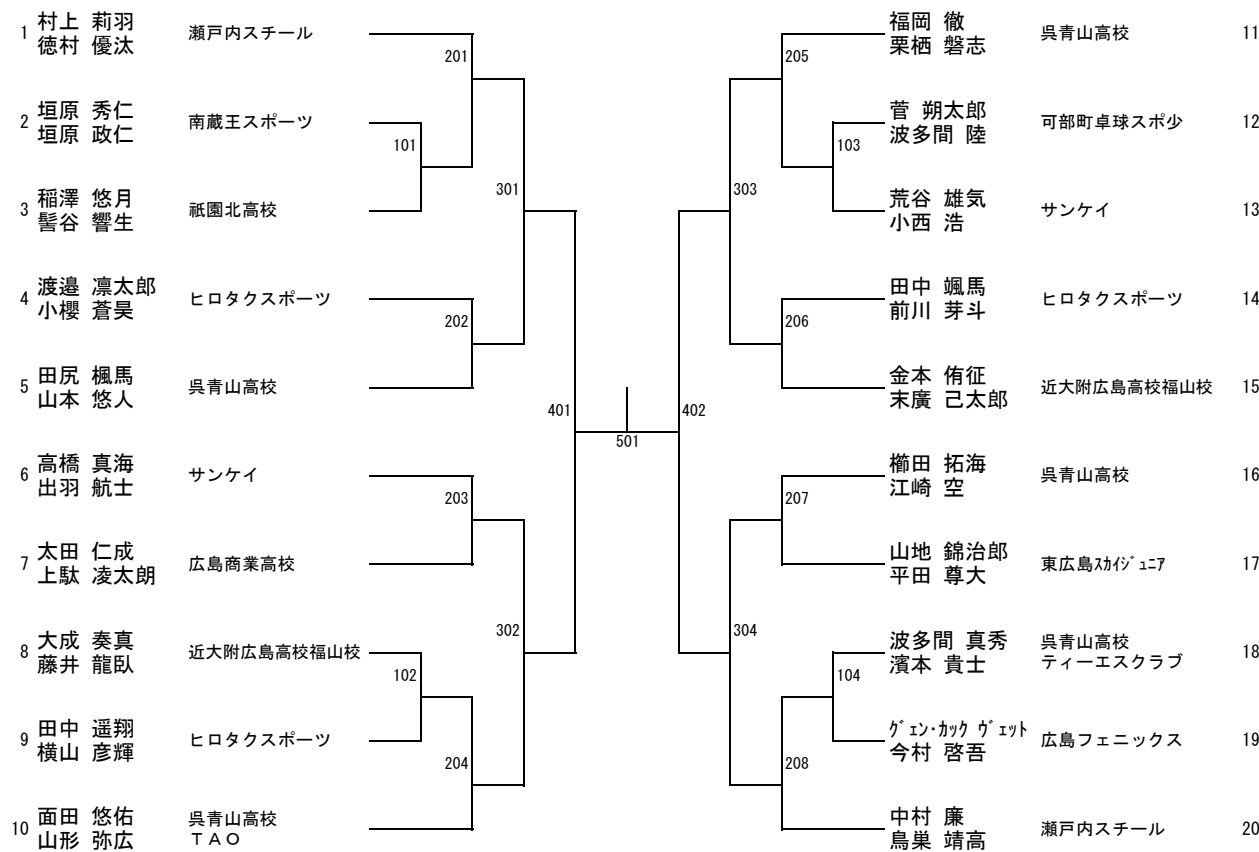

男子ダブルス (県代表2組)

女子ダブルス (県代表2組)