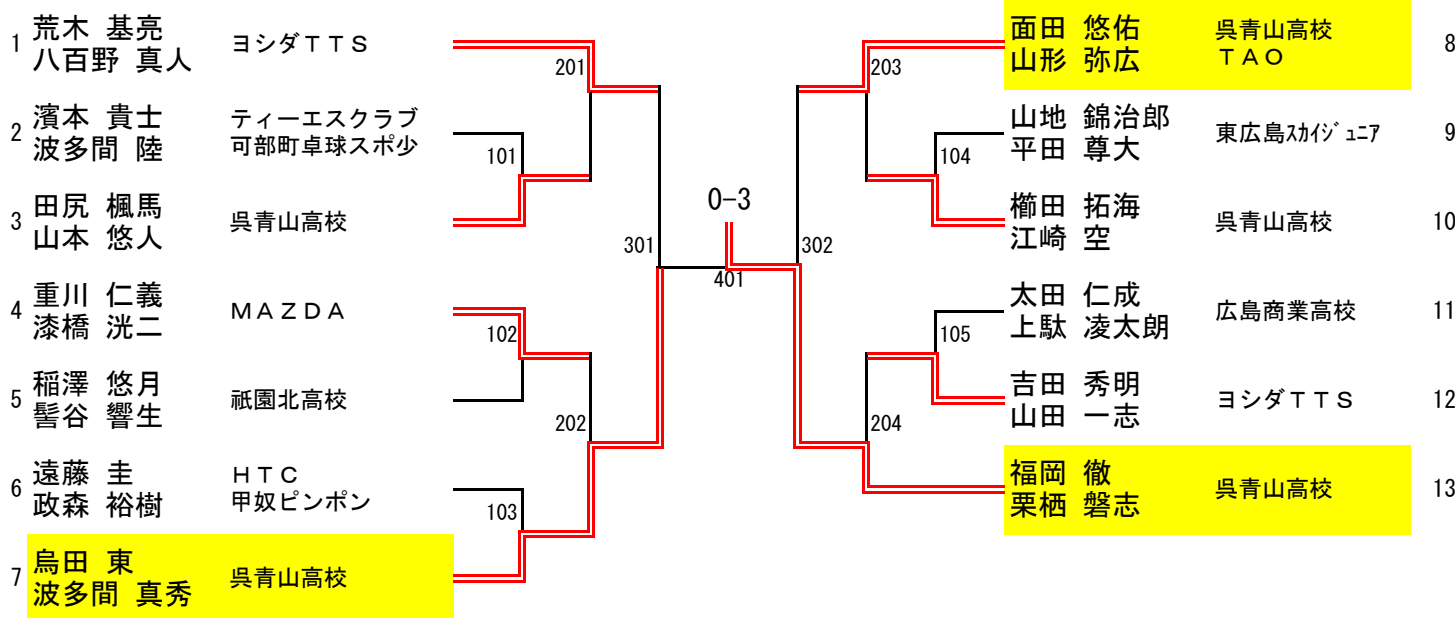

男子ダブルス (県代表3組)

第3代表決定戦 (301・302の敗者)

女子ダブルス (県代表2組)