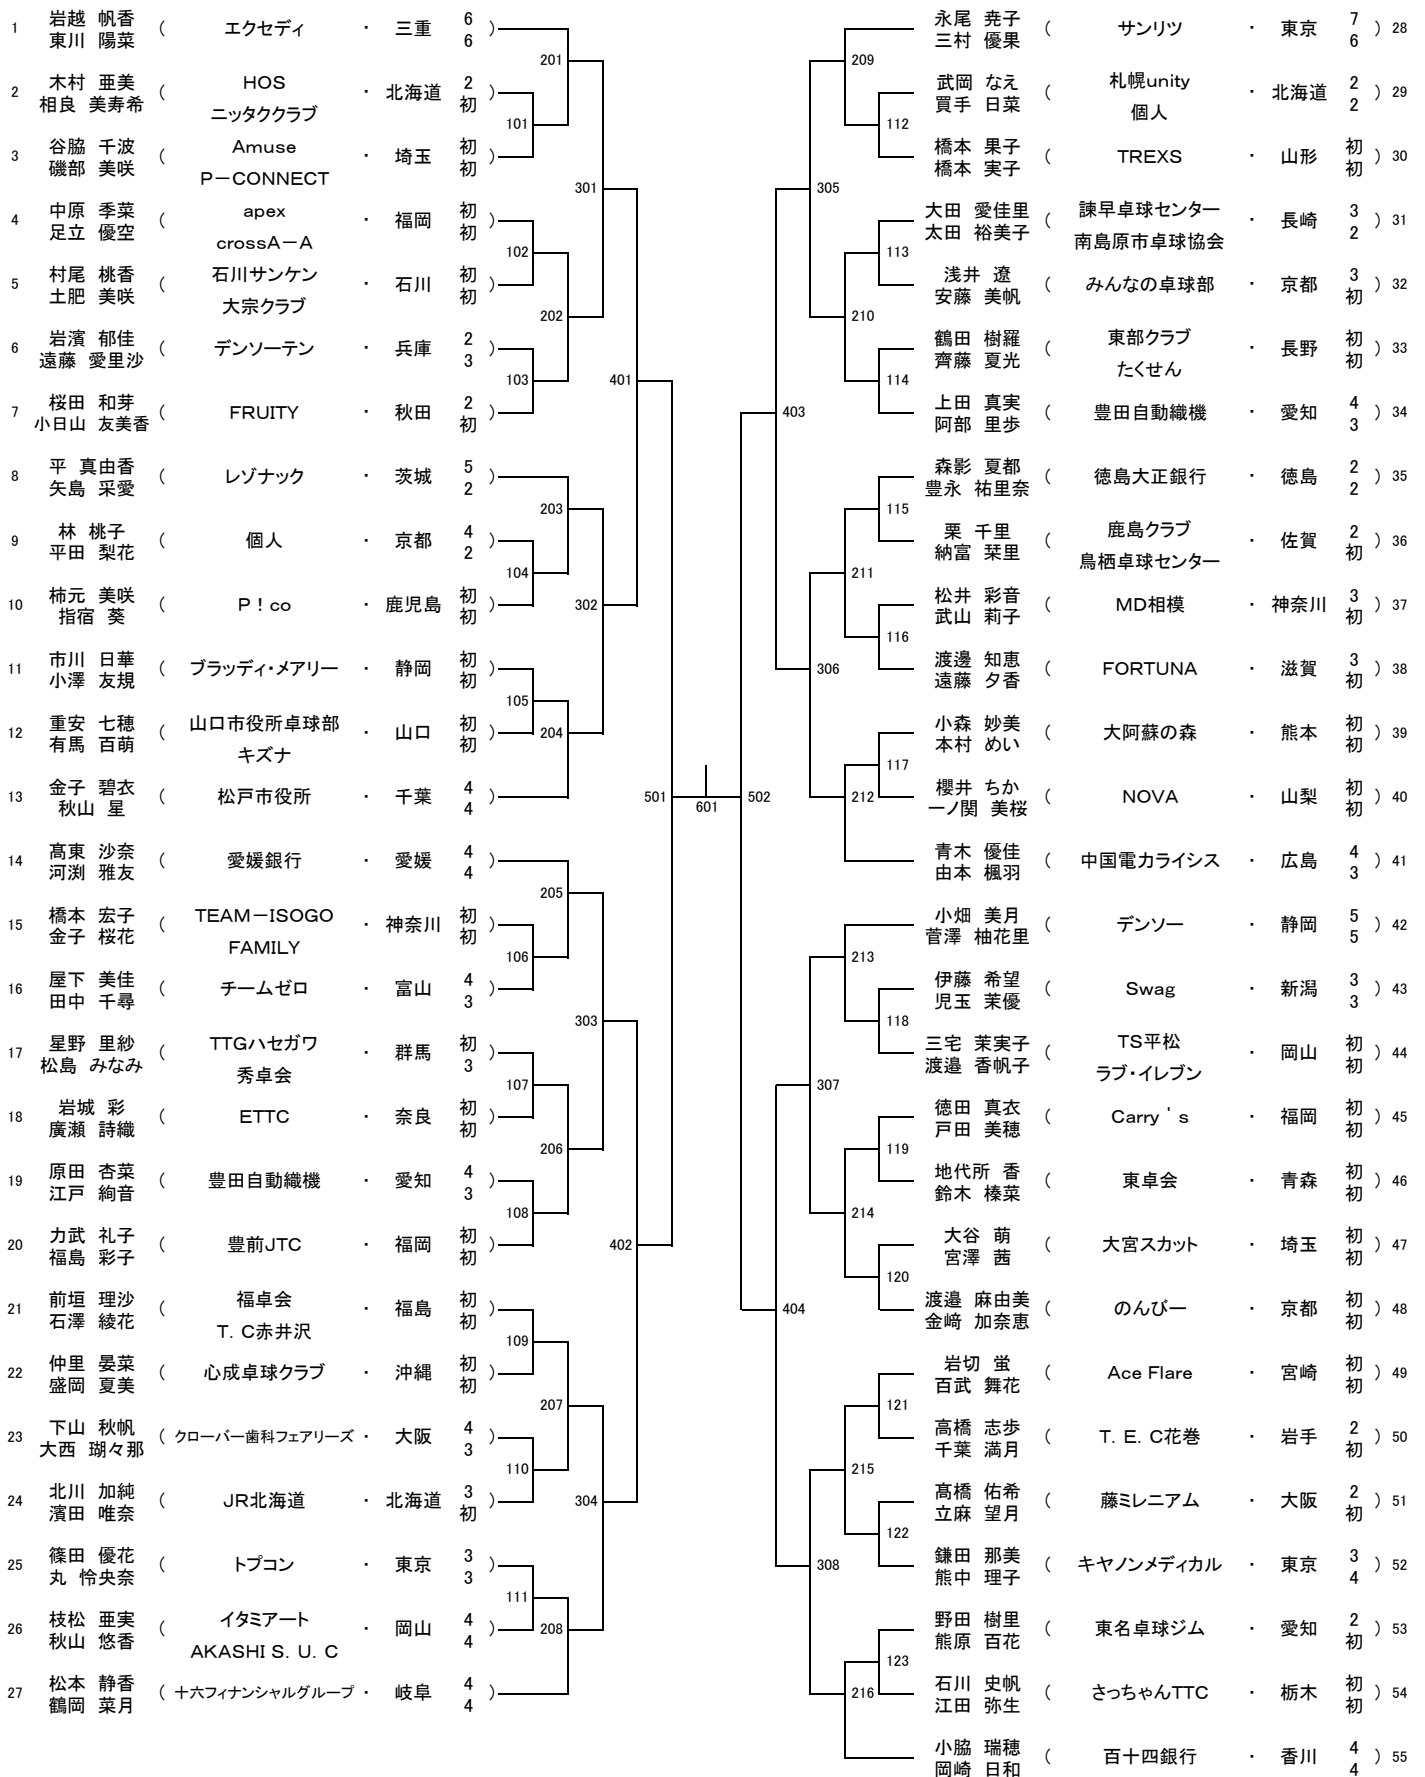

# 女子ダブルス ①