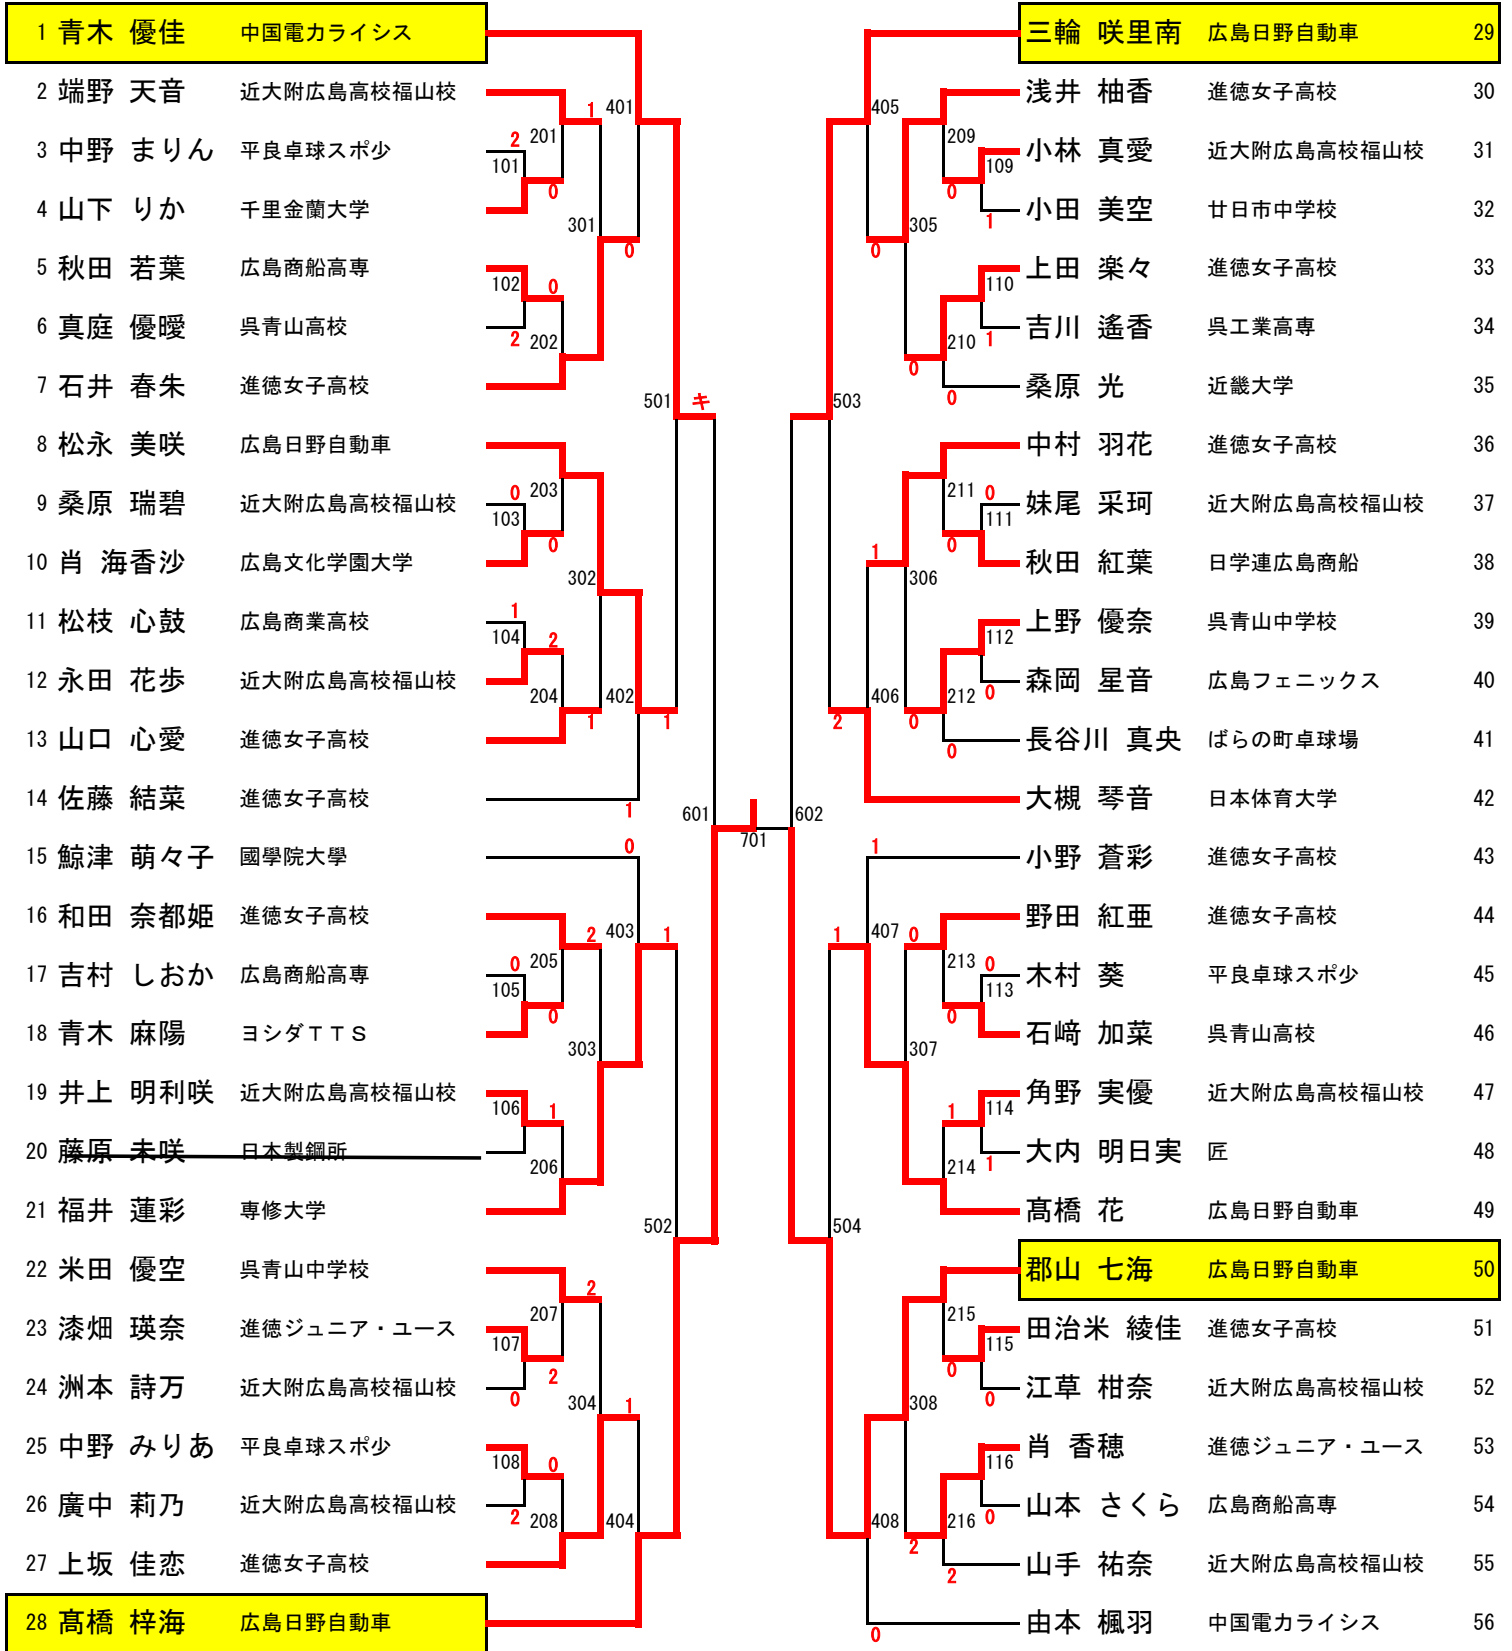

女子シングルス【WS】 県代表4名

リザーブ順位決定戦（5・6位）（501・502・503・504の敗者）A~Dは、抽選をする。