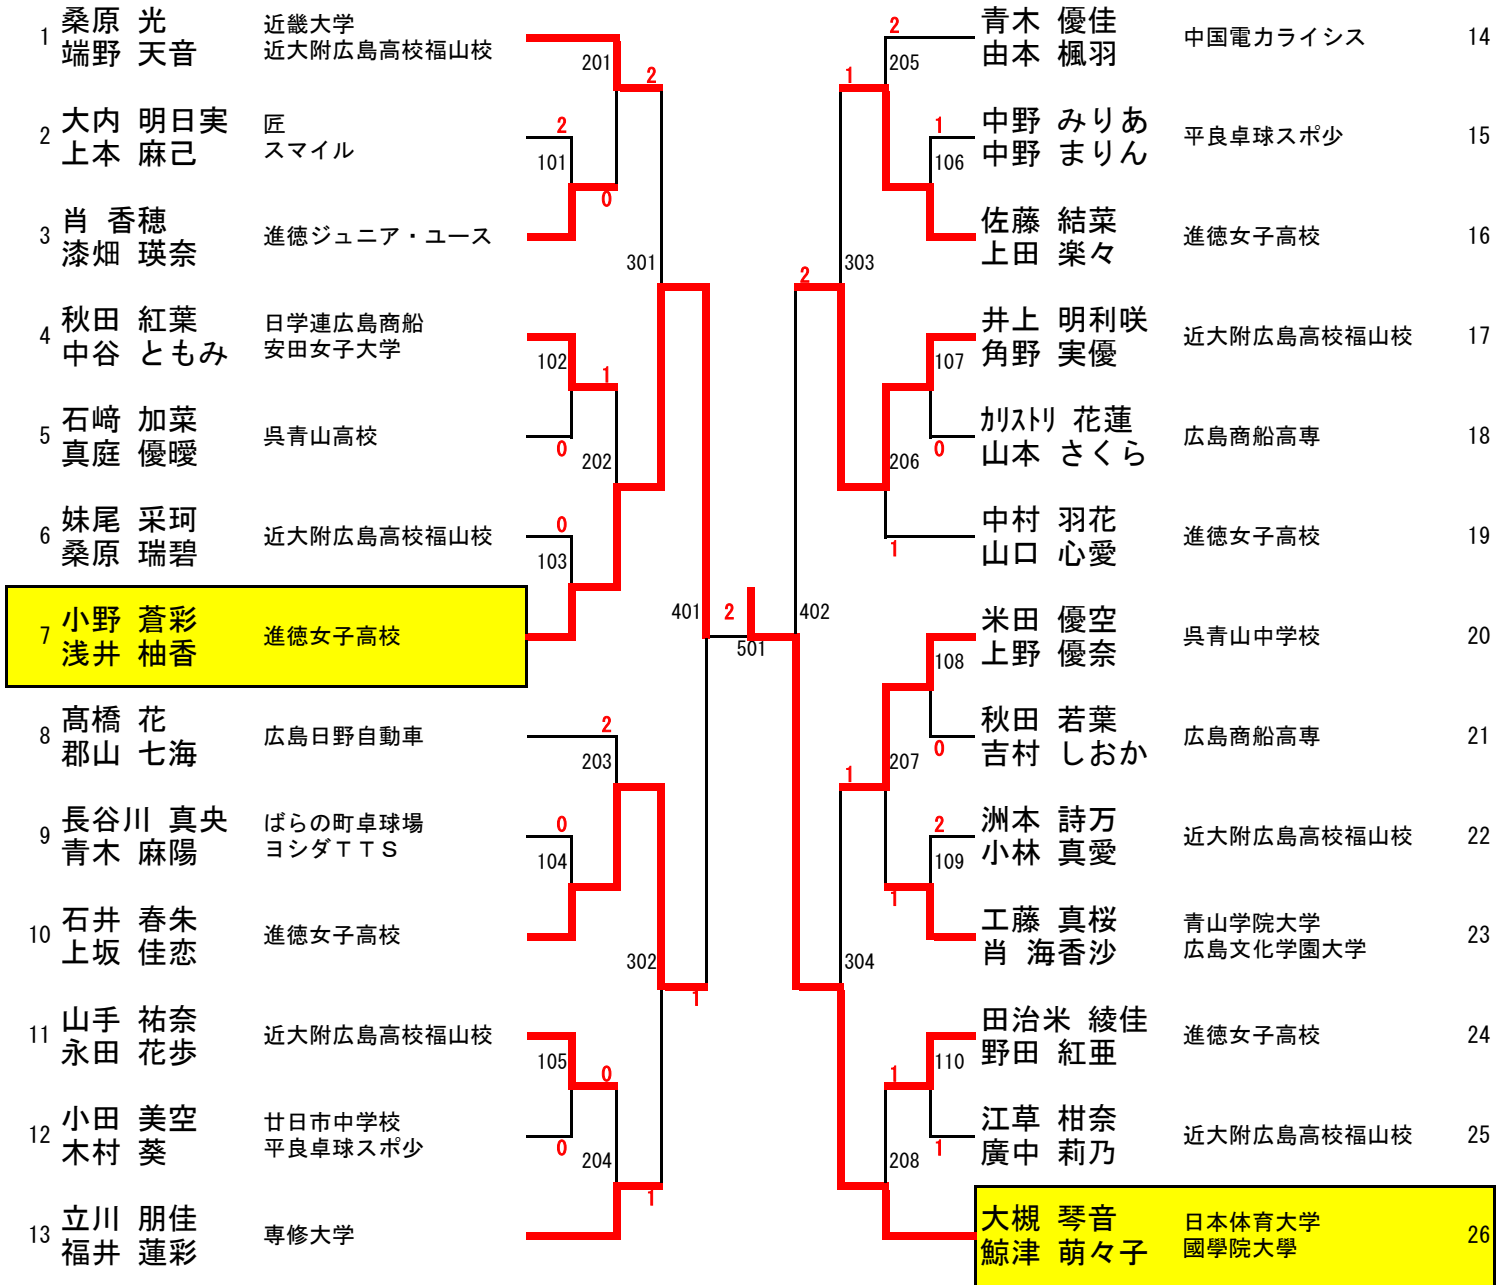

男子ダブルス【MD】 県代表2組

1	中村 廉 村上 莉羽	瀬戸内スチール	201		209	烏田 東 玄道 一成	呉青山高校 ヒロタクススポーツ	30	
2	遣分 琳久 沖野 元輝	YH広島TTC JR西日本	101	1	0	粟村 蒼士 石倉 快飛	近大附広島高校福山校 近大附広島中学校福山校	31	
3	金本 侑征 井上 凌	近大附広島高校福山校	301	0	0	坪井 知宜 岩田 李玖	広島商業高校	32	
4	森岡 壱星 吉野 一	東洋大学 近畿大学	102		1	115	上本 寛明 大内 琢馬	平良卓球 匠	33
5	久保田 洗平 伊藤 輝成	HTC ONE LINK	202	2	0	河相 颯佑 中川 卓海	ばらの町卓球場	34	
6	岡村 卓哉 寺崎 登洋	広商クラブ	103	1	0	馬場 真樹也 岩本 健司	SK JFE福山	35	
7	山本 悠人 江崎 空	呉青山高校	401	2	0	ト部 隼人 端野 天斗	立命館大学 近畿大学	36	
8	榎田 拓海 田尻 楓馬	呉青山高校	104	2	0	福岡 徹 栗栖 磐志	呉青山高校	37	
9	大本 涼太 田中 遥翔	広島南特別支援学校 ヒロタクススポーツ	203		0	和田 駿哉 出羽 航士	サンケイ	38	
10	近石 航春 濱本 智也	日学連広島商船 広島商船高専	105	1	0	藤井 龍臥 田井 誠真	近大附広島高校福山校	39	
11	松村 直哉 三宅 直斗	近大附広島高校福山校 ばらの町卓球場	302		0	上本 雅明 池田 侃司	広商クラブ	40	
12	山下 颯之 細川 倅	立教大学	106		0	橋本 匠 松尾 壮太郎	広島修道大学	41	
13	川村 侑大 佐々木 賢吾	広島ファイターズ	204		1	寺岡 祐人 板舛 雄大	YH広島TTC	42	
14	松田 健斗 三浦 誠音	広島修道大学	107	0	1	土居 準弥 青陰 祐太郎	大阪経済法科大学 関西学院大学	43	
15	竹友 良幸 高橋 真海	サンケイ	501	キ	502	江崎 陸 面田 悠佑	呉青山高校	44	
16	松本 雅幸 渡辺 大智	広商クラブ	205	0	1	井上 旺亮 平 真一	近大附広島高校福山校	45	
17	重川 仁義 渡邊 堅心	MAZDA	108	0	0	太田 雄成 藤田 憂一郎	匠 日本製鋼所	46	
18	大成 奏真 末廣 己太郎	近大附広島高校福山校	303	2	2	太田 仁成 上駄 凌太郎	広島商業高校	47	
19	佐々木 理人 青木 太陽	立命館大学 近大附広島高校福山校	109	0	2	陰迫 愛翔 山迫 大馳	工学院大学 日学連広島大学	48	
20	中原 直弥 村田 賢也	Ring	206	0	0	宇根 誠之助 宇城 大吉	立正大学 洞林寺クラブ	49	
21	竹内 和紀 武本 愛希	呉青山高校	110	0	0	木村 文彦 延岡 拓哉	黒学クラブ	50	
22	加藤 悠真 石原 匠	高知工科大学	402	0	0	内山 卓哉 山手 裕太	大阪公立大学 ばらの町卓球場	51	
23	木村 仁基 山形 弥広	TAO	111	0	0	植木 悠斗 高尾 太郎	呉青山高校	52	
24	田中 涼太 八木 恵一	広島商業高校	207	0	0	瀧口 琉斗 石路 芳崇	広島商船高専	53	
25	永富 健人 久保 拓磨	近大附広島高校福山校	112	0	2	吉川 知輝 石田 光紀	アドバンス	54	
26	中野 颯馬 渡邊 凜太郎	ヒロタクススポーツ	304	0	0	飯泉 翔斗 笹井 雄太	近大附広島高校福山校	55	
27	中野 友貴 小野 誠生	広島修道大学 アドバンス	113	1	0	田尻 勝馬 大田 光煌	広島経済大学	56	
28	藤井 龍真 村岡 泉祈	ばらの町卓球場 日学連広島大学	208	0	2	内藤 雅明 徳村 優汰	瀬戸内スチール	57	
29	有川 綜馬 波多間 真秀	呉青山高校							

リザーブ順位決定戦（3・4位）（501・502の敗者）

501	有川 綜馬・波多間 真秀 敗者（呉青山高校）	0	内山 卓哉・山手 裕太（大阪公立大学・ばらの町卓球場） 502敗者
-----	---------------------------	---	--------------------------------------

女子ダブルス【WD】 県代表 2組

リザーブ順位決定戦 (3・4位) (401・402の敗者)