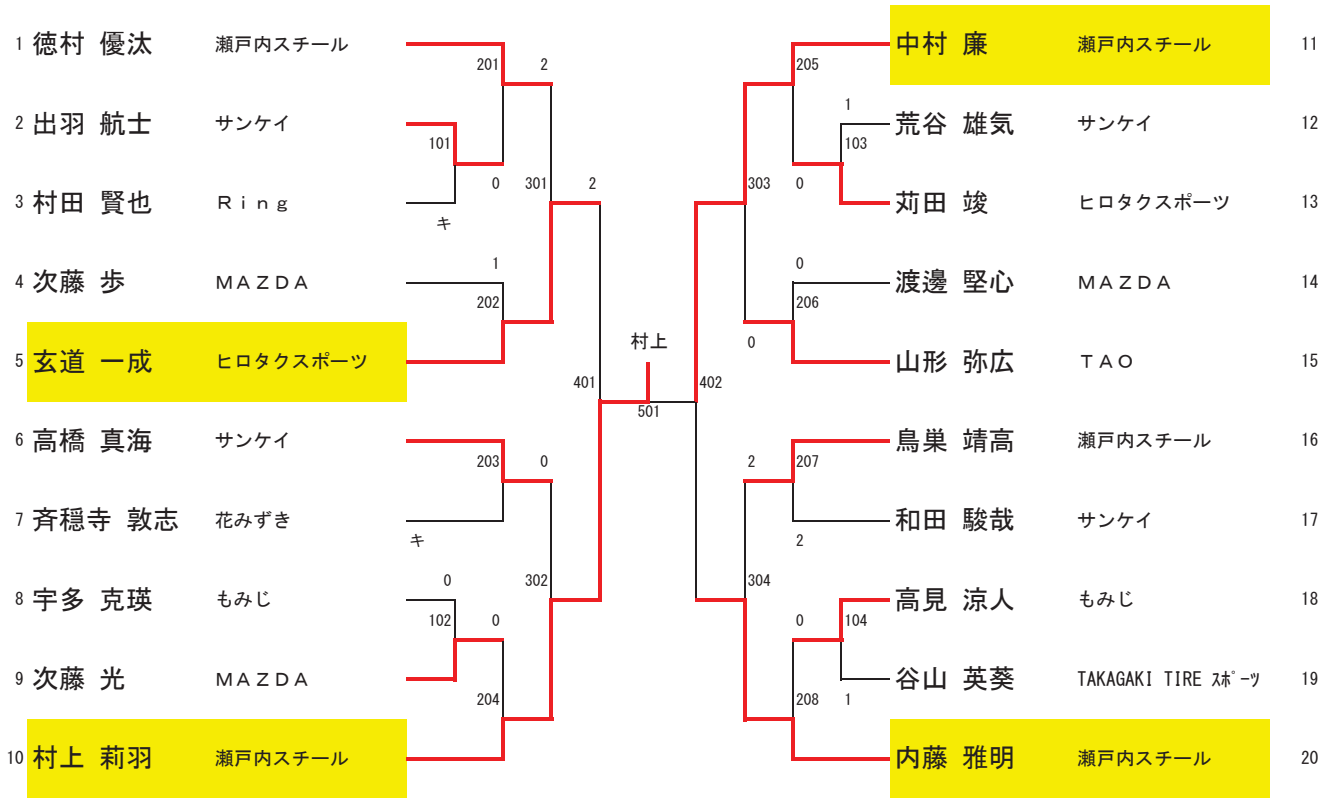

男子シングルス 県代表4名

女子シングルス 県代表4名

女子ダブルス 県代表2組