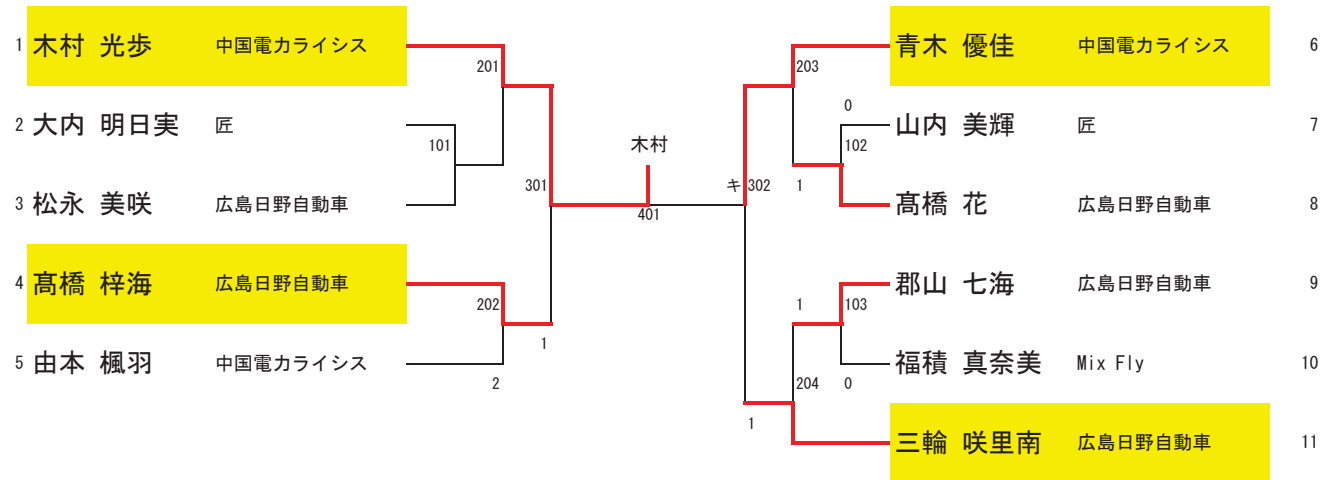

男子シングルス 県代表4名

女子シングルス 県代表4名

女子ダブルス 県代表2組