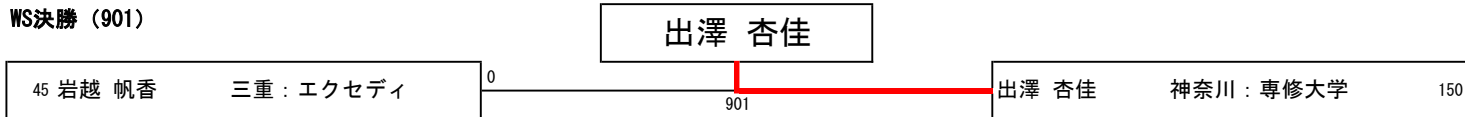

女子シングルス (1) 【WS1】

1 麻生 麗名	佐賀：日本生命		井 絢乃	広島：中国電カライシス	30
2 阿部 陽鞠	香川：四学香川西高校		村松 愛菜	神奈川：専修大学	31
3 光根 鈴香	兵庫：Special thanks		~~大岡 紗由利~~	~~京都：京都女子高校~~	32
4 小林 明佳里	山口：岩国商業高校		南雲 日花	島根：明誠高校	33
5 篠崎 瑠那	東京：日本ウェルネス高校		上坂 佳恋	広島：進徳女子高校	34
6 川崎 歩実	広島：(株)日立ハイシステム21		岡田 久美子	山口：萩光塩学院高校	35
7 岡田 実弓	京都：立命館大学		岡 るる	兵庫：神戸松蔭女子学院大学	36
8 仲川 詩乃	愛知：愛知工業大学		藤田 知子	大阪：四天王寺高校	37
9 木村 未来	大阪：千里金蘭大学		上田 歩果	広島：広島フェニックス	38
10 新井 天徠	宮崎：日南学園高校		中口 沙羽	福岡：福岡大学	39
11 石井 春朱	広島：進徳女子高校		櫻井 心美	香川：四学香川西高校	40
12 高橋 里奈	京都：同志社大学		杉本 瀬奈	京都：立命館大学	41
13 久富 帆乃華	島根：明誠高校		松枝 心鼓	広島：広島商業高校	42
14 山藤 結夢	愛媛：東雲高校		芝 実奈美	岡山：就実高校	43
15 陳ヶ尾 真子	神奈川：専修大学		田村 美佳	岐阜：十六フイッシャルグループ	44
16 三輪 咲里南	広島：広島日野自動車		岩越 帆香	三重：エクセディ	45
17 池 松怡	東京：日本体育大学		木村 亜美	北海道：デフジャパン	46
18 大出 らん	石川：遊学館高校		真庭 優暎	広島：呉青山高校	47
19 橘高 由茉知	京都：同志社大学		川尻 真愛	山口：岩国商業高校	48
20 山下 りか	大阪：千里金蘭大学		永目 真唯	香川：百十四銀行	49
21 塩田 桜子	山口：さくら組ジュニア		東 ゆめ	島根：明誠高校	50
22 大西 友佳	兵庫：神戸松蔭女子学院大学		野間 瑤子	石川：遊学館高校	51
23 石田 瑛歩	香川：百十四銀行		吉井 亜紀	京都：同志社大学	52
24 香川 七海	大阪：大阪成蹊大学		高橋 奈未	東京：日本体育大学	53
25 上村 奈瑠実	島根：明誠高校		上田 楽々	広島：進徳女子高校	54
26 足立 愛空	山口：萩光塩学院高校		杉田 くるみ	兵庫：神戸松蔭女子学院大学	55
27 森中 千佳子	広島：広島商業高校		角 こころ	山口：萩光塩学院高校	56
28 甲斐 萌夏	神奈川：専修大学		田治米 玲亜	愛知：中京大学	57
29 李 研熹	韓国：サムスンライフ		谷口 依里花	大阪：千里金蘭大学	58
		高東 沙奈	愛媛：愛媛銀行	59	

WS決勝 (901)